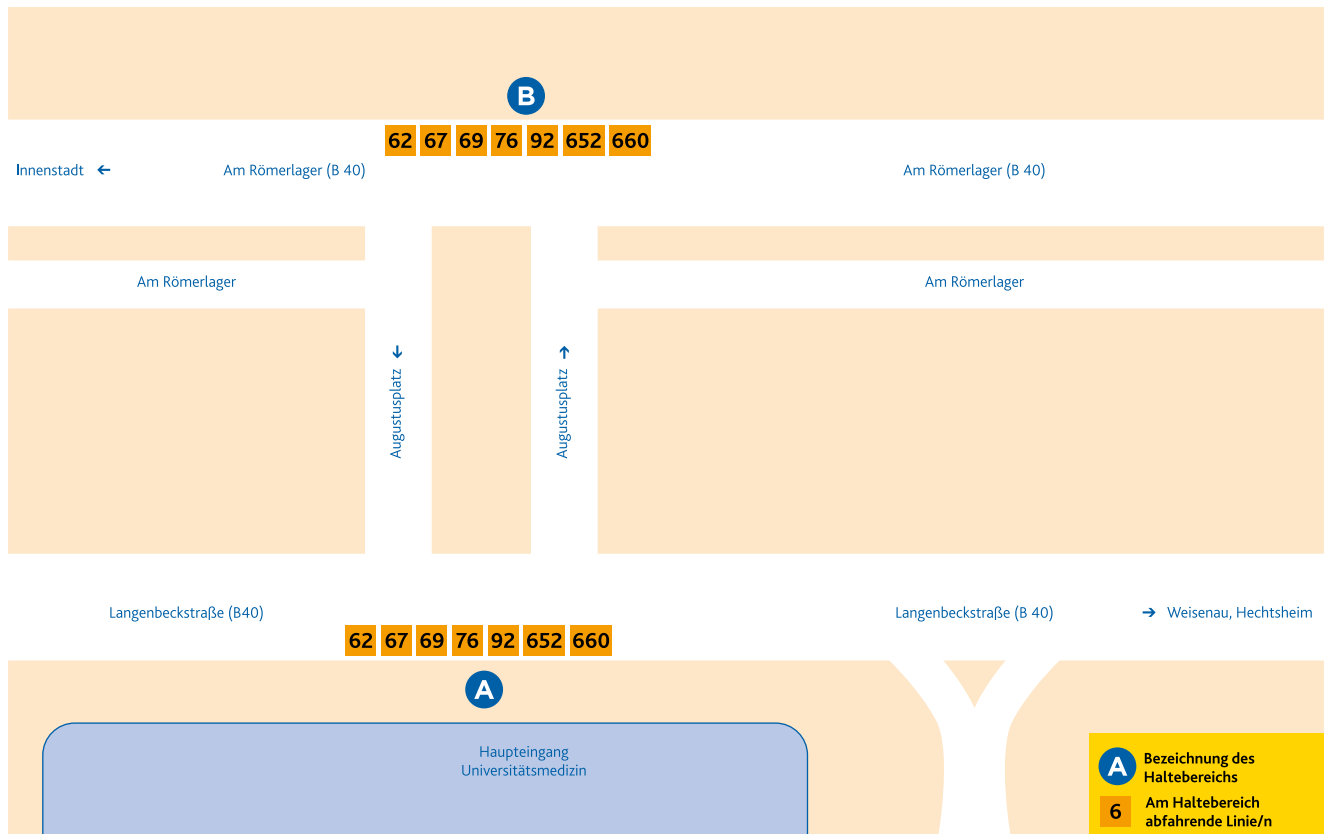

HALTESTELLEN- ANORDNUNG UNIVERSITÄTSMEDIZIN

- | | |
|--|--|
| <p>A 62 Weisenau/Friedrich-Ebert-Straße
67 Zornheim/Hahnheimer Straße
69 Hechtsheim – Bodenheim/
Lange Ruthe
76 Laubenheim/Rüsselsheimer Allee
92 Weisenau/Friedrich-Ebert-Straße
652 Oppenheim/Landskronalerie
660 Alzey/Bahnhof</p> | <p>B 62 Gonsenheim/Wildpark
67 Neustadt/Goetheplatz
69 Neustadt/Goetheplatz
76 Mombach/Am Lemmchen
92 Gonsenheim/Wildpark
652 Hauptbahnhof
660 Hauptbahnhof</p> |
|--|--|